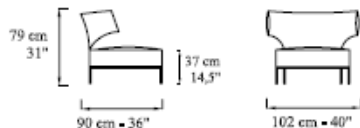

modello **Abbraccio**

descrizioni/*descriptions*

VERSIONE CON BASE CROMATA
BASE CHROMED VERSION

POLTRONA cm 102
ARMCHAIR 40"

VERSIONE BASE VERNICIATA
BASE PAINTED VERSION