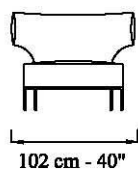

modello **Abbraccio**

descrizioni/*descriptions*

POLTRONA cm 102
ARMCHAIR 40"

VERSIONE CON BASE CROMATA
BASE CHROMED VERSION

VERSIONE BASE VERNICIATA
BASE PAINTED VERSION