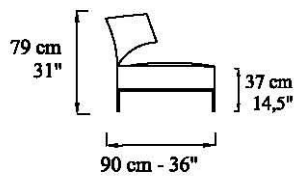

modello **Abbraccio**

descrizioni/*descriptions*

POLTRONA cm 102
ARMCHAIR 40"

VERSIONE CON BASE CROMATA
BASE CHROMED VERSION

VERSIONE BASE VERNICIATA
BASE PAINTED VERSION