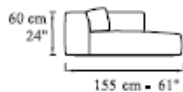

modello **Aspettami**

descrizioni/descriptions

DIVANO 3 POSTI CON 2 BR. cm 210
SOFA 3 SEATER WITH 2 ARMS 83"

DIVANO 3,5 POSTI CON 2 BR. cm 240
SOFA 3,5 SEATER WITH 2 ARMS 95"

DIVANO 4 POSTI CON 2 BR. cm 260
SOFA 4 SEATER WITH 2 ARMS 103"

ELEMENTO TERMINALE CON 1 BR. sx/dx cm 130
TERMINAL UNIT WITH 1 ARM left/right 51"

ELEMENTO TERMINALE CON 1 BR. sx/dx cm 140
TERMINAL UNIT WITH 1 ARM left/right 55"

modello

Aspettami

descrizioni/descriptions

ELEMENTO CENTRALE cm 75
CENTRAL UNIT 30"

ELEMENTO CENTRALE cm 90
CENTRAL UNIT 35"

ELEMENTO CENTRALE cm 100
CENTRAL UNIT 40"

ELEMENTO CENTRALE cm 110
CENTRAL UNIT 43"

ANGOLO RETTO cm 105
CORNER 42"

CHAISELONGUE CON BRACCIOLO dx/sx cm 120
CHAISELONGUE WITH ARM right/left 47"

CHAISELONGUE CON BRACCIOLO dx/sx cm 130
CHAISELONGUE WITH ARM right/left 51"

POUFF cm 100 x 100
POUFF 40" x 40"
