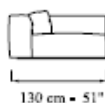

modello **Aspettami**

descrizioni/descriptions

DIVANO 3 POSTI CON 2 BR. cm 210
SOFA 3 SEATER WITH 2 ARMS 83"

DIVANO 3,5 POSTI CON 2 BR. cm 240
SOFA 3,5 SEATER WITH 2 ARMS 95"

DIVANO 4 POSTI CON 2 BR. cm 260
SOFA 4 SEATER WITH 2 ARMS 103"

DIVANO 4,5 POSTI CON 2 BR. cm 280
SOFA 4,5 SEATER WITH 2 ARMS 110"

ELEMENTO TERMINALE CON 1 BR. sx/dx cm 105
TERMINAL UNIT WITH 1 ARM left/right 42"

ELEMENTO TERMINALE CON 1 BR. sx/dx cm 120
TERMINAL UNIT WITH 1 ARM left/right 47"

ELEMENTO TERMINALE CON 1 BR. sx/dx cm 130
TERMINAL UNIT WITH 1 ARM left/right 51"

ELEMENTO TERMINALE CON 1 BR. sx/dx cm 140
TERMINAL UNIT WITH 1 ARM left/right 55"

modello

Aspettami

descrizioni/descriptions

CHAISELONGUE CON BRACCIOLO dx/sx cm 130
CHAISELONGUE WITH ARM right/left 51"

POUFF cm 100 x 100
POUFF 40" x 40"
