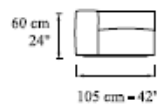

DIVANO 4,5 POSTI CON 2 BR. cm 280
SOFA 4,5 SEATER WITH 2 ARMS 110"

ELEMENTO TERMINALE CON 1 BR. sx/dx cm 105
TERMINAL UNIT WITH 1 ARM left/right 42"

ELEMENTO TERMINALE CON 1 BR. sx/dx cm 120
TERMINAL UNIT WITH 1 ARM left/right 47"

ELEMENTO TERMINALE CON 1 BR. sx/dx cm 130
TERMINAL UNIT WITH 1 ARM left/right 51"

ELEMENTO TERMINALE CON 1 BR. sx/dx cm 140
TERMINAL UNIT WITH 1 ARM left/right 55"

modello

Aspettami

descrizioni/descriptions

ELEMENTO CENTRALE cm 75
CENTRAL UNIT 30"

ELEMENTO CENTRALE cm 90
CENTRAL UNIT 35"

ELEMENTO CENTRALE cm 100
CENTRAL UNIT 40"

ELEMENTO CENTRALE cm 110
CENTRAL UNIT 43"

ANGOLO RETTO cm 105
CORNER 42"

CHAISELONGUE CON BRACCIOLO dx/sx cm 120
CHAISELONGUE WITH ARM right/left 47"

CHAISELONGUE CON BRACCIOLO dx/sx cm 130
CHAISELONGUE WITH ARM right/left 51"

POUFF cm 100 x 100
POUFF 40" x 40"
