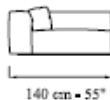

modello **Aspettami**

descrizioni/descriptions

DIVANO 3 POSTI CON 2 BR. cm 210
SOFA 3 SEATER WITH 2 ARMS 83"

DIVANO 3,5 POSTI CON 2 BR. cm 240
SOFA 3,5 SEATER WITH 2 ARMS 95"

DIVANO 4 POSTI CON 2 BR. cm 260
SOFA 4 SEATER WITH 2 ARMS 103"

DIVANO 4,5 POSTI CON 2 BR. cm 280
SOFA 4,5 SEATER WITH 2 ARMS 110"

ELEMENTO TERMINALE CON 1 BR. sx/dx cm 105
TERMINAL UNIT WITH 1 ARM left/right 42"

ELEMENTO TERMINALE CON 1 BR. sx/dx cm 120
TERMINAL UNIT WITH 1 ARM left/right 47"

ELEMENTO TERMINALE CON 1 BR. sx/dx cm 130
TERMINAL UNIT WITH 1 ARM left/right 51"

ELEMENTO TERMINALE CON 1 BR. sx/dx cm 140
TERMINAL UNIT WITH 1 ARM left/right 55"

modello

Aspettami

descrizioni/descriptions

ELEMENTO CENTRALE cm 75
CENTRAL UNIT 30"

ELEMENTO CENTRALE cm 90
CENTRAL UNIT 35"

ELEMENTO CENTRALE cm 100
CENTRAL UNIT 40"

ELEMENTO CENTRALE cm 110
CENTRAL UNIT 43"

ANGOLO RETTO cm 105
CORNER 42"

CHAISELONGUE CON BRACCIOLO dx/sx cm 120
CHAISELONGUE WITH ARM right/left 47"