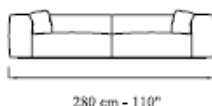

modello **Aspettami**

descrizioni/descriptions

DIVANO 3 POSTI CON 2 BR. cm 210
SOFA 3 SEATER WITH 2 ARMS 83"

DIVANO 3,5 POSTI CON 2 BR. cm 240
SOFA 3,5 SEATER WITH 2 ARMS 95"

DIVANO 4 POSTI CON 2 BR. cm 260
SOFA 4 SEATER WITH 2 ARMS 103"

DIVANO 4,5 POSTI CON 2 BR. cm 280
SOFA 4,5 SEATER WITH 2 ARMS 110"

ELEMENTO TERMINALE CON 1 BR. sx/dx cm 105
TERMINAL UNIT WITH 1 ARM left/right 42"

ELEMENTO TERMINALE CON 1 BR. sx/dx cm 120
TERMINAL UNIT WITH 1 ARM left/right 47"

ELEMENTO TERMINALE CON 1 BR. sx/dx cm 130
TERMINAL UNIT WITH 1 ARM left/right 51"

ELEMENTO TERMINALE CON 1 BR. sx/dx cm 140
TERMINAL UNIT WITH 1 ARM left/right 55"

modello

Aspettami

descrizioni/descriptions

CHAISELONGUE CON BRACCIOLO dx/sx cm 130
CHAISELONGUE WITH ARM right/left 51"

POUFF cm 100 x 100
POUFF 40" x 40"
