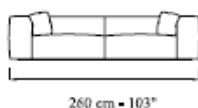

modello **Aspettami**

descrizioni/descriptions

DIVANO 3 POSTI CON 2 BR. cm 210
SOFA 3 SEATER WITH 2 ARMS 83"

DIVANO 3,5 POSTI CON 2 BR. cm 240
SOFA 3,5 SEATER WITH 2 ARMS 95"

DIVANO 4 POSTI CON 2 BR. cm 260
SOFA 4 SEATER WITH 2 ARMS 103"

DIVANO 4,5 POSTI CON 2 BR. cm 280
SOFA 4,5 SEATER WITH 2 ARMS 110"

ELEMENTO TERMINALE CON 1 BR. sx/dx cm 105
TERMINAL UNIT WITH 1 ARM left/right 42"

ELEMENTO TERMINALE CON 1 BR. sx/dx cm 120
TERMINAL UNIT WITH 1 ARM left/right 47"

ELEMENTO TERMINALE CON 1 BR. sx/dx cm 130
TERMINAL UNIT WITH 1 ARM left/right 51"

ELEMENTO TERMINALE CON 1 BR. sx/dx cm 140
TERMINAL UNIT WITH 1 ARM left/right 55"

modello

Aspettami

descrizioni/descriptions

CHAISELONGUE CON BRACCIOLO dx/sx cm 130
CHAISELONGUE WITH ARM right/left 51"

POUFF cm 100 x 100
POUFF 40" x 40"
