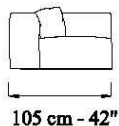

modello **Aspettami**

descrizioni/*descriptions*

DIVANO 3 POSTI CON 2 BR. cm 210
SOFA 3 SEATER WITH 2 ARMS 83"

DIVANO 3,5 POSTI CON 2 BR. cm 240
SOFA 3,5 SEATER WITH 2 ARMS 95"

DIVANO 4 POSTI CON 2 BR. cm 260
SOFA 4 SEATER WITH 2 ARMS 103"

DIVANO 4,5 POSTI CON 2 BR. cm 280
SOFA 4,5 SEATER WITH 2 ARMS 110"

ELEMENTO TERMINALE CON 1 BR. sx/dx cm 105
TERMINAL UNIT WITH 1 ARM left/right 42"

ELEMENTO TERMINALE CON 1 BR. sx/dx cm 120
TERMINAL UNIT WITH 1 ARM left/right 47"

ELEMENTO TERMINALE CON 1 BR. sx/dx cm 130
TERMINAL UNIT WITH 1 ARM left/right 51"

ELEMENTO TERMINALE CON 1 BR. sx/dx cm 140
TERMINAL UNIT WITH 1 ARM left/right 55"
