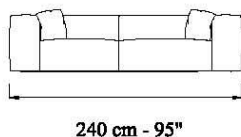

modello **Aspettami**

descrizioni/*descriptions*

DIVANO 3 POSTI CON 2 BR. cm 210
SOFA 3 SEATER WITH 2 ARMS 83"

DIVANO 3,5 POSTI CON 2 BR. cm 240
SOFA 3,5 SEATER WITH 2 ARMS 95"

DIVANO 4 POSTI CON 2 BR. cm 260
SOFA 4 SEATER WITH 2 ARMS 103"

DIVANO 4,5 POSTI CON 2 BR. cm 280
SOFA 4,5 SEATER WITH 2 ARMS 110"

ELEMENTO TERMINALE CON 1 BR. sx/dx cm 105
TERMINAL UNIT WITH 1 ARM left/right 42"

ELEMENTO TERMINALE CON 1 BR. sx/dx cm 120
TERMINAL UNIT WITH 1 ARM left/right 47"

ELEMENTO TERMINALE CON 1 BR. sx/dx cm 130
TERMINAL UNIT WITH 1 ARM left/right 51"

ELEMENTO TERMINALE CON 1 BR. sx/dx cm 140
TERMINAL UNIT WITH 1 ARM left/right 55"
