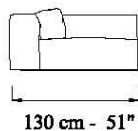

modello **Aspettami**

descrizioni/*descriptions*

DIVANO 3 POSTI CON 2 BR. cm 210
SOFA 3 SEATER WITH 2 ARMS 83"

DIVANO 3,5 POSTI CON 2 BR. cm 240
SOFA 3,5 SEATER WITH 2 ARMS 95"

DIVANO 4 POSTI CON 2 BR. cm 260
SOFA 4 SEATER WITH 2 ARMS 103"

DIVANO 4,5 POSTI CON 2 BR. cm 280
SOFA 4,5 SEATER WITH 2 ARMS 110"

ELEMENTO TERMINALE CON 1 BR. sx/dx cm 105
TERMINAL UNIT WITH 1 ARM left/right 42"

ELEMENTO TERMINALE CON 1 BR. sx/dx cm 120
TERMINAL UNIT WITH 1 ARM left/right 47"

ELEMENTO TERMINALE CON 1 BR. sx/dx cm 130
TERMINAL UNIT WITH 1 ARM left/right 51"

ELEMENTO TERMINALE CON 1 BR. sx/dx cm 140
TERMINAL UNIT WITH 1 ARM left/right 55"
