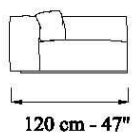

modello **Aspettami**

descrizioni/*descriptions*

DIVANO 3 POSTI CON 2 BR. cm 210
SOFA 3 SEATER WITH 2 ARMS 83"

DIVANO 3,5 POSTI CON 2 BR. cm 240
SOFA 3,5 SEATER WITH 2 ARMS 95"

DIVANO 4 POSTI CON 2 BR. cm 260
SOFA 4 SEATER WITH 2 ARMS 103"

DIVANO 4,5 POSTI CON 2 BR. cm 280
SOFA 4,5 SEATER WITH 2 ARMS 110"

ELEMENTO TERMINALE CON 1 BR. sx/dx cm 105
TERMINAL UNIT WITH 1 ARM left/right 42"

ELEMENTO TERMINALE CON 1 BR. sx/dx cm 120
TERMINAL UNIT WITH 1 ARM left/right 47"

ELEMENTO TERMINALE CON 1 BR. sx/dx cm 130
TERMINAL UNIT WITH 1 ARM left/right 51"

ELEMENTO TERMINALE CON 1 BR. sx/dx cm 140
TERMINAL UNIT WITH 1 ARM left/right 55"
