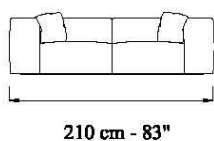

modello **Aspettami**

descrizioni/*descriptions*

DIVANO 3 POSTI CON 2 BR. cm 210
SOFA 3 SEATER WITH 2 ARMS 83"

DIVANO 3,5 POSTI CON 2 BR. cm 240
SOFA 3,5 SEATER WITH 2 ARMS 95"

DIVANO 4 POSTI CON 2 BR. cm 260
SOFA 4 SEATER WITH 2 ARMS 103"

DIVANO 4,5 POSTI CON 2 BR. cm 280
SOFA 4,5 SEATER WITH 2 ARMS 110"

ELEMENTO TERMINALE CON 1 BR. sx/dx cm 105
TERMINAL UNIT WITH 1 ARM left/right 42"

ELEMENTO TERMINALE CON 1 BR. sx/dx cm 120
TERMINAL UNIT WITH 1 ARM left/right 47"

ELEMENTO TERMINALE CON 1 BR. sx/dx cm 130
TERMINAL UNIT WITH 1 ARM left/right 51"

ELEMENTO TERMINALE CON 1 BR. sx/dx cm 140
TERMINAL UNIT WITH 1 ARM left/right 55"
