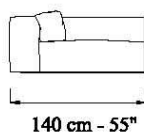

modello **Aspettami**

descrizioni/*descriptions*

DIVANO 3 POSTI CON 2 BR. cm 210
SOFA 3 SEATER WITH 2 ARMS 83"

DIVANO 3,5 POSTI CON 2 BR. cm 240
SOFA 3,5 SEATER WITH 2 ARMS 95"

DIVANO 4 POSTI CON 2 BR. cm 260
SOFA 4 SEATER WITH 2 ARMS 103"

DIVANO 4,5 POSTI CON 2 BR. cm 280
SOFA 4,5 SEATER WITH 2 ARMS 110"

ELEMENTO TERMINALE CON 1 BR. sx/dx cm 105
TERMINAL UNIT WITH 1 ARM left/right 42"

ELEMENTO TERMINALE CON 1 BR. sx/dx cm 120
TERMINAL UNIT WITH 1 ARM left/right 47"

ELEMENTO TERMINALE CON 1 BR. sx/dx cm 130
TERMINAL UNIT WITH 1 ARM left/right 51"

ELEMENTO TERMINALE CON 1 BR. sx/dx cm 140
TERMINAL UNIT WITH 1 ARM left/right 55"
