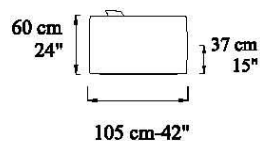

modello **Aspettami**

descrizioni/*descriptions*

DIVANO 3 POSTI CON 2 BR. cm 210
SOFA 3 SEATER WITH 2 ARMS 83"

DIVANO 3,5 POSTI CON 2 BR. cm 240
SOFA 3,5 SEATER WITH 2 ARMS 95"

DIVANO 4 POSTI CON 2 BR. cm 260
SOFA 4 SEATER WITH 2 ARMS 103"

DIVANO 4,5 POSTI CON 2 BR. cm 280
SOFA 4,5 SEATER WITH 2 ARMS 110"

ELEMENTO TERMINALE CON 1 BR. sx/dx cm 105
TERMINAL UNIT WITH 1 ARM left/right 42"

ELEMENTO TERMINALE CON 1 BR. sx/dx cm 120
TERMINAL UNIT WITH 1 ARM left/right 47"

ELEMENTO TERMINALE CON 1 BR. sx/dx cm 130
TERMINAL UNIT WITH 1 ARM left/right 51"

ELEMENTO TERMINALE CON 1 BR. sx/dx cm 140
TERMINAL UNIT WITH 1 ARM left/right 55"
