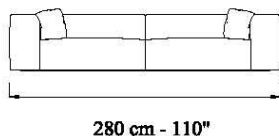

modello **Aspettami**

descrizioni/*descriptions*

DIVANO 3 POSTI CON 2 BR. cm 210
SOFA 3 SEATER WITH 2 ARMS 83"

DIVANO 3,5 POSTI CON 2 BR. cm 240
SOFA 3,5 SEATER WITH 2 ARMS 95"

DIVANO 4 POSTI CON 2 BR. cm 260
SOFA 4 SEATER WITH 2 ARMS 103"

DIVANO 4,5 POSTI CON 2 BR. cm 280
SOFA 4,5 SEATER WITH 2 ARMS 110"

ELEMENTO TERMINALE CON 1 BR. sx/dx cm 105
TERMINAL UNIT WITH 1 ARM left/right 42"

ELEMENTO TERMINALE CON 1 BR. sx/dx cm 120
TERMINAL UNIT WITH 1 ARM left/right 47"

ELEMENTO TERMINALE CON 1 BR. sx/dx cm 130
TERMINAL UNIT WITH 1 ARM left/right 51"

ELEMENTO TERMINALE CON 1 BR. sx/dx cm 140
TERMINAL UNIT WITH 1 ARM left/right 55"
