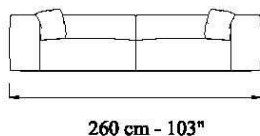

modello **Aspettami**

descrizioni/*descriptions*

DIVANO 3 POSTI CON 2 BR. cm 210
SOFA 3 SEATER WITH 2 ARMS 83"

DIVANO 3,5 POSTI CON 2 BR. cm 240
SOFA 3,5 SEATER WITH 2 ARMS 95"

DIVANO 4 POSTI CON 2 BR. cm 260
SOFA 4 SEATER WITH 2 ARMS 103"

DIVANO 4,5 POSTI CON 2 BR. cm 280
SOFA 4,5 SEATER WITH 2 ARMS 110"

ELEMENTO TERMINALE CON 1 BR. sx/dx cm 105
TERMINAL UNIT WITH 1 ARM left/right 42"

ELEMENTO TERMINALE CON 1 BR. sx/dx cm 120
TERMINAL UNIT WITH 1 ARM left/right 47"

ELEMENTO TERMINALE CON 1 BR. sx/dx cm 130
TERMINAL UNIT WITH 1 ARM left/right 51"

ELEMENTO TERMINALE CON 1 BR. sx/dx cm 140
TERMINAL UNIT WITH 1 ARM left/right 55"
