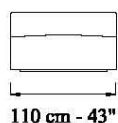

## descrizioni/*descriptions*

**ELEMENTO CENTRALE** cm 75  
**CENTRAL UNIT** 30"

**ELEMENTO CENTRALE** cm 90  
**CENTRAL UNIT** 35"

**ELEMENTO CENTRALE** cm 100  
**CENTRAL UNIT** 40"

**ELEMENTO CENTRALE** cm 110  
**CENTRAL UNIT** 43"

**ANGOLO RETTO** cm 105  
**CORNER** 42"

**CHAISELONGUE CON BRACCIOLO** dx/sx cm 120  
**CHAISELONGUE WITH ARM** right/left 47"

**CHAISELONGUE CON BRACCIOLO** dx/sx cm 130  
**CHAISELONGUE WITH ARM** right/left 51"

**POUFF** cm 100 x 100  
**POUFF** 40" x 40"