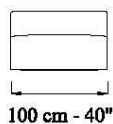

## descrizioni/*descriptions*

**ELEMENTO CENTRALE** cm 75  
**CENTRAL UNIT** 30"

**ELEMENTO CENTRALE** cm 90  
**CENTRAL UNIT** 35"

**ELEMENTO CENTRALE** cm 100  
**CENTRAL UNIT** 40"

**ELEMENTO CENTRALE** cm 110  
**CENTRAL UNIT** 43"

**ANGOLO RETTO** cm 105  
**CORNER** 42"

**CHAISELONGUE CON BRACCIOLO** dx/sx cm 120  
**CHAISELONGUE WITH ARM** right/left 47"

**CHAISELONGUE CON BRACCIOLO** dx/sx cm 130  
**CHAISELONGUE WITH ARM** right/left 51"

**POUFF** cm 100 x 100  
**POUFF** 40" x 40"