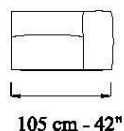

## descrizioni/*descriptions*

**ELEMENTO CENTRALE** cm 75  
**CENTRAL UNIT** 30"

**ELEMENTO CENTRALE** cm 90  
**CENTRAL UNIT** 35"

**ELEMENTO CENTRALE** cm 100  
**CENTRAL UNIT** 40"

**ELEMENTO CENTRALE** cm 110  
**CENTRAL UNIT** 43"

**ANGOLO RETTO** cm 105  
**CORNER** 42"

**CHAISELONGUE CON BRACCIOLO** dx/sx cm 120  
**CHAISELONGUE WITH ARM** right/left 47"

**CHAISELONGUE CON BRACCIOLO** dx/sx cm 130  
**CHAISELONGUE WITH ARM** right/left 51"

**POUFF** cm 100 x 100  
**POUFF** 40" x 40"