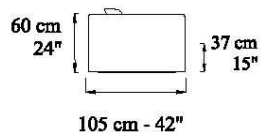

## descrizioni/*descriptions*

**ELEMENTO CENTRALE** cm 75  
**CENTRAL UNIT** 30"

**ELEMENTO CENTRALE** cm 90  
**CENTRAL UNIT** 35"

**ELEMENTO CENTRALE** cm 100  
**CENTRAL UNIT** 40"

**ELEMENTO CENTRALE** cm 110  
**CENTRAL UNIT** 43"

**ANGOLO RETTO** cm 105  
**CORNER** 42"

**CHAISELONGUE CON BRACCIOLO** dx/sx cm 120  
**CHAISELONGUE WITH ARM** right/left 47"

**CHAISELONGUE CON BRACCIOLO** dx/sx cm 130  
**CHAISELONGUE WITH ARM** right/left 51"

**POUFF** cm 100 x 100  
**POUFF** 40" x 40"