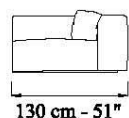

## descrizioni/*descriptions*

**ELEMENTO CENTRALE** cm 75  
**CENTRAL UNIT** 30"

**ELEMENTO CENTRALE** cm 90  
**CENTRAL UNIT** 35"

**ELEMENTO CENTRALE** cm 100  
**CENTRAL UNIT** 40"

**ELEMENTO CENTRALE** cm 110  
**CENTRAL UNIT** 43"

**ANGOLO RETTO** cm 105  
**CORNER** 42"

**CHAISELONGUE CON BRACCIOLO** dx/sx cm 120  
**CHAISELONGUE WITH ARM** right/left 47"

**CHAISELONGUE CON BRACCIOLO** dx/sx cm 130  
**CHAISELONGUE WITH ARM** right/left 51"

**POUFF** cm 100 x 100  
**POUFF** 40" x 40"