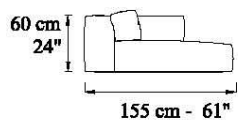

## descrizioni/*descriptions*

**ELEMENTO CENTRALE** cm 75  
**CENTRAL UNIT** 30"

**ELEMENTO CENTRALE** cm 90  
**CENTRAL UNIT** 35"

**ELEMENTO CENTRALE** cm 100  
**CENTRAL UNIT** 40"

**ELEMENTO CENTRALE** cm 110  
**CENTRAL UNIT** 43"

**ANGOLO RETTO** cm 105  
**CORNER** 42"

**CHAISELONGUE CON BRACCIOLO** dx/sx cm 120  
**CHAISELONGUE WITH ARM** right/left 47"

**CHAISELONGUE CON BRACCIOLO** dx/sx cm 130  
**CHAISELONGUE WITH ARM** right/left 51"

**POUFF** cm 100 x 100  
**POUFF** 40" x 40"