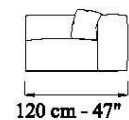

## descrizioni/*descriptions*

**ELEMENTO CENTRALE** cm 75  
**CENTRAL UNIT** 30"

**ELEMENTO CENTRALE** cm 90  
**CENTRAL UNIT** 35"

**ELEMENTO CENTRALE** cm 100  
**CENTRAL UNIT** 40"

**ELEMENTO CENTRALE** cm 110  
**CENTRAL UNIT** 43"

**ANGOLO RETTO** cm 105  
**CORNER** 42"

**CHAISELONGUE CON BRACCIOLO** dx/sx cm 120  
**CHAISELONGUE WITH ARM** right/left 47"

**CHAISELONGUE CON BRACCIOLO** dx/sx cm 130  
**CHAISELONGUE WITH ARM** right/left 51"

**POUFF** cm 100 x 100  
**POUFF** 40" x 40"