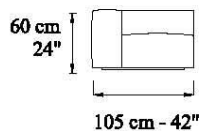

## descrizioni/*descriptions*

**ELEMENTO CENTRALE** cm 75  
**CENTRAL UNIT** 30"

**ELEMENTO CENTRALE** cm 90  
**CENTRAL UNIT** 35"

**ELEMENTO CENTRALE** cm 100  
**CENTRAL UNIT** 40"

**ELEMENTO CENTRALE** cm 110  
**CENTRAL UNIT** 43"

**ANGOLO RETTO** cm 105  
**CORNER** 42"

**CHAISELONGUE CON BRACCIOLO** dx/sx cm 120  
**CHAISELONGUE WITH ARM** right/left 47"

**CHAISELONGUE CON BRACCIOLO** dx/sx cm 130  
**CHAISELONGUE WITH ARM** right/left 51"

**POUFF** cm 100 x 100  
**POUFF** 40" x 40"