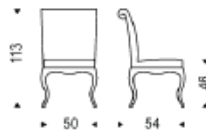

# CLOE'

				Frame	Polished lacquered wood									
				C.O.M.		Fabric					Soft leather			
				Fabric	Soft leather	T2	T4	T6	T8	Tlusso	Textra lusso	Pelle	Pelle vintage	Pelle extra
<b>SIZE CM</b>	<b>SIZE INCHES</b>	m <sup>3</sup>	pz x box											
50x54x113h	19½x21¼x44½h	0,40	1											