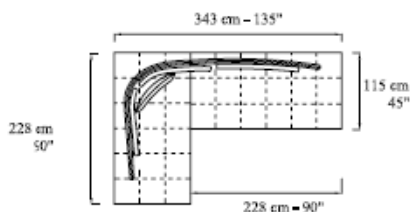

# modello **Conversation**

descrizioni/descriptions

composizioni/compositions

ELEMENTO TERMINALE 2 POSTI sx cm 190  
CHAISELONGUE dx cm 190

TERMINAL UNIT 2 SEATER left 75"  
CHAISELONGUE right 75"

ELEMENTO TERMINALE 2 POSTI dx cm 190  
CHAISELONGUE sx cm 190

TERMINAL UNIT 2 SEATER right 75"  
CHAISELONGUE left 75"

ELEMENTO TERMINALE 3 POSTI sx cm 228  
CHAISELONGUE dx cm 228

TERMINAL UNIT 3 SEATER left 90"  
CHAISELONGUE right 90"

ELEMENTO TERMINALE 3 POSTI dx cm 228  
CHAISELONGUE sx cm 228