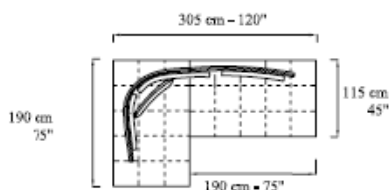

CHAISELONGUE dx/sx cm 228  
*CHAISELONGUE right/left 90"*

---

---

CHAISELONGUE dx/sx cm 266  
*CHAISELONGUE right/left 105"*

---

# modello **Conversation**

descrizioni/descriptions

composizioni/compositions

ELEMENTO TERMINALE 2 POSTI sx cm 190  
CHAISELONGUE dx cm 190

TERMINAL UNIT 2 SEATER left 75"  
CHAISELONGUE right 75"

ELEMENTO TERMINALE 2 POSTI dx cm 190  
CHAISELONGUE sx cm 190

TERMINAL UNIT 2 SEATER right 75"  
CHAISELONGUE left 75"

ELEMENTO TERMINALE 3 POSTI sx cm 228  
CHAISELONGUE dx cm 228

TERMINAL UNIT 3 SEATER left 90"  
CHAISELONGUE right 90"

ELEMENTO TERMINALE 3 POSTI dx cm 228  
CHAISELONGUE sx cm 228