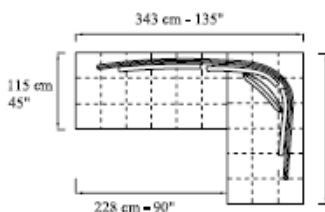

CHAISELONGUE dx/sx cm 228  
*CHAISELONGUE right/left 90"*

---

---

CHAISELONGUE dx/sx cm 266  
*CHAISELONGUE right/left 105"*

---

# modello **Conversation**

descrizioni/descriptions

composizioni/compositions

ELEMENTO TERMINALE 2 POSTI sx cm 190  
CHAISELONGUE dx cm 190

TERMINAL UNIT 2 SEATER left 75"  
CHAISELONGUE right 75"

ELEMENTO TERMINALE 2 POSTI dx cm 190  
CHAISELONGUE sx cm 190

TERMINAL UNIT 2 SEATER right 75"  
CHAISELONGUE left 75"

ELEMENTO TERMINALE 3 POSTI sx cm 228  
CHAISELONGUE dx cm 228

TERMINAL UNIT 3 SEATER left 90"  
CHAISELONGUE right 90"

ELEMENTO TERMINALE 3 POSTI dx cm 228  
CHAISELONGUE sx cm 228