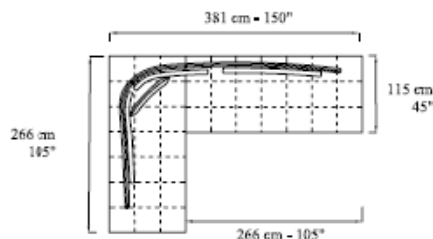

TERMINAL UNIT 2 SEATER right 75"  
CHAISELONGUE left 75"

ELEMENTO TERMINALE 3 POSTI sx cm 228  
CHAISELONGUE dx cm 228

TERMINAL UNIT 3 SEATER left 90"  
CHAISELONGUE right 90"

ELEMENTO TERMINALE 3 POSTI dx cm 228  
CHAISELONGUE sx cm 228

TERMINAL UNIT 3 SEATER right 90"  
CHAISELONGUE left 90"

ELEMENTO TERMINALE 4 POSTI sx cm 266  
CHAISELONGUE dx cm 266

TERMINAL UNIT 4 SEATER left 105"  
CHAISELONGUE right 105"

ELEMENTO TERMINALE 4 POSTI dx cm 266  
CHAISELONGUE sx cm 266