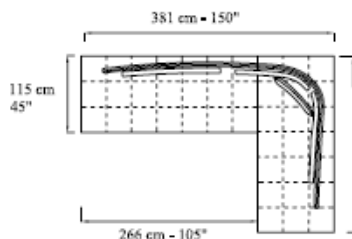

TERMINAL UNIT 2 SEATER right 75"  
CHAISELONGUE left 75"

ELEMENTO TERMINALE 3 POSTI sx cm 228  
CHAISELONGUE dx cm 228

TERMINAL UNIT 3 SEATER left 90"  
CHAISELONGUE right 90"

ELEMENTO TERMINALE 3 POSTI dx cm 228  
CHAISELONGUE sx cm 228

TERMINAL UNIT 3 SEATER right 90"  
CHAISELONGUE left 90"

ELEMENTO TERMINALE 4 POSTI sx cm 266  
CHAISELONGUE dx cm 266

TERMINAL UNIT 4 SEATER left 105"  
CHAISELONGUE right 105"

ELEMENTO TERMINALE 4 POSTI dx cm 266  
CHAISELONGUE sx cm 266