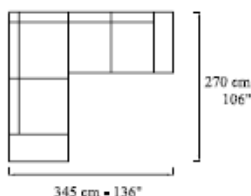

ELEMENTO TERMINALE 3,5 POSTI CON 1 BR. sx/dx cm 217
TERMINAL UNIT 3,5 SEATER WITH 1 ARM left/right 85"

CHAISELONGUE CON 1 BR. dx/sx / 3 SCH. RECLINABILI cm 270
CHAISELONGUE WITH 1 RECLINABLE ARM left/right AND 3 RECLINABLE BACKS 106"

95 cm - 38"

90 cm - 36"

POUFF cm 95 x 90 x 41
POUFF 38" x 36" x 16"

modello Free spirit

descrizioni/descriptions

composizioni/compositions

345 cm • 136"

CHAISELONGUE CON 1 BR. RECLINABILE SX cm 270
ELEMENTO TERMINALE 3,5 POSTI CON 1 BR. DX cm 217