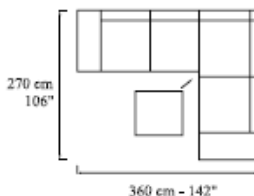

modello **Free spirit**

descrizioni/descriptions

DIVANO 2,5 POSTI CON 1 BR. RECLINABILE dx/sx cm 240
SOFA 2,5 SEATER WITH 1 RECLINABLE ARM right/left 95"

ELEMENTO TERMINALE CON 1 BR. RECLINABILE dx/sx cm 267
SOFA 3,5 SEATER WITH 1 RECLINABLE ARM right/left 105"

95 cm - 38"

90 cm - 36"

POUFF cm 95 x 90 x 41
POUFF 38" x 36" x 16"

modello Free spirit

descrizioni/descriptions

composizioni/compositions

345 cm • 136"

CHAISELONGUE CON 1 BR. RECLINABILE SX cm 270
ELEMENTO TERMINALE 3,5 POSTI CON 1 BR. DX cm 217

CHAISELONGUE WITH 1 RECLINABLE LEFT ARM 106"
TERMINAL UNIT 3,5 SEATER WITH 1 RIGHT ARM 85"

345 cm • 136"

CHAISELONGUE CON 1 BR. RECLINABILE DX cm 270
ELEMENTO TERMINALE 3,5 POSTI CON 1 BR. SX cm 217

CHAISELONGUE WITH 1 RIGHT RECLINABLE ARM 106"
TERMINAL UNIT 3,5 SEATER WITH 1 LEFT ARM 85"

360 cm • 142"

CHAISELONGUE CON 1 BR. RECLINABILE SX cm 270
ELEMENTO TERMINALE 3,5 POSTI CON 1 BR. RECLINABILE DX cm 232
POUFF cm 95x90

CHAISELONGUE WITH 1 LEFT RECLINABLE ARM 106"
TERMINAL UNIT 3,5 SEATER WITH 1 RIGHT ARM 91"
POUFF 38"x36"