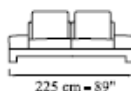

modello **Free spirit**

descrizioni/descriptions

DIVANO 2,5 POSTI CON 1 BR. RECLINABILE dx/sx cm 240
SOFA 2,5 SEATER WITH 1 RECLINABLE ARM right/left 95"

ELEMENTO TERMINALE CON 1 BR. RECLINABILE dx/sx cm 267
SOFA 3,5 SEATER WITH 1 RECLINABLE ARM right/left 105"

DIVANO 2,5 POSTI CON 2 BR. cm 225
SOFA 2,5 SEATER WITH 2 ARMS 89"

DIVANO 3,5 POSTI CON 2 BR. cm 252
SOFA 3,5 SEATER WITH 2 ARMS 99"

DIVANO 2,5 POSTI CON 2 BR. RECLINABILI cm 255
SOFA 2,5 SEATER WITH 2 RECLINABLE ARMS 101"

DIVANO 3,5 POSTI CON 2 BR. RECLINABILI cm 282
SOFA 3,5 SEATER WITH 2 RECLINABLE ARMS 111"

modello **Free spirit**

descrizioni/descriptions

ELEMENTO TERMINALE 2,5 POSTI CON 1 BR. RECLINABILE sx/dx cm 205
TERMINAL UNIT 2,5 SEATER WITH 1 RECLINABLE ARM left/right 81"

95 cm - 38"

90 cm - 36"

POUFF cm 95 x 90 x 41
POUFF 38" x 36" x 16"

modello Free spirit

descrizioni/descriptions

composizioni/compositions

345 cm • 136"

CHAISELONGUE CON 1 BR. RECLINABILE SX cm 270
ELEMENTO TERMINALE 3,5 POSTI CON 1 BR. DX cm 217