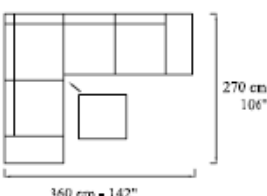

ELEMENTO TERMINALE 3,5 POSTI CON 1 BR. RECLINABILE sx/dx cm 232
TERMINAL UNIT 3,5 SEATER WITH 1 RECLINABLE ARM left/right 91"

ELEMENTO TERMINALE 2,5 POSTI CON 1 BR. sx/dx cm 190
TERMINAL UNIT 2,5 SEATER WITH 1 ARM left/right 75"

ELEMENTO TERMINALE 3,5 POSTI CON 1 BR. sx/dx cm 217
TERMINAL UNIT 3,5 SEATER WITH 1 ARM left/right 85"

CHAISELONGUE CON 1 BR. dx/sx / 3 SCH. RECLINABILI cm 270
CHAISELONGUE WITH 1 RECLINABLE ARM left/right AND 3 RECLINABLE BACKS 106"

95 cm - 38"

90 cm - 36"

POUFF cm 95 x 90 x 41
POUFF 38" x 36" x 16"

modello Free spirit

descrizioni/descriptions

composizioni/compositions

345 cm • 136"

CHAISELONGUE CON 1 BR. RECLINABILE SX cm 270
ELEMENTO TERMINALE 3,5 POSTI CON 1 BR. DX cm 217

CHAISELONGUE WITH 1 RECLINABLE LEFT ARM 106"
TERMINAL UNIT 3,5 SEATER WITH 1 RIGHT ARM 85"

345 cm • 136"

CHAISELONGUE CON 1 BR. RECLINABILE DX cm 270
ELEMENTO TERMINALE 3,5 POSTI CON 1 BR. SX cm 217

CHAISELONGUE WITH 1 RIGHT RECLINABLE ARM 106"
TERMINAL UNIT 3,5 SEATER WITH 1 LEFT ARM 85"