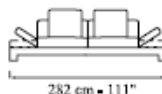

modello **Free spirit**

descrizioni/descriptions

DIVANO 2,5 POSTI CON 1 BR. RECLINABILE dx/sx cm 240
SOFA 2,5 SEATER WITH 1 RECLINABLE ARM right/left 95"

ELEMENTO TERMINALE CON 1 BR. RECLINABILE dx/sx cm 267
SOFA 3,5 SEATER WITH 1 RECLINABLE ARM right/left 105"

DIVANO 2,5 POSTI CON 2 BR. cm 225
SOFA 2,5 SEATER WITH 2 ARMS 89"

DIVANO 3,5 POSTI CON 2 BR. cm 252
SOFA 3,5 SEATER WITH 2 ARMS 99"

DIVANO 2,5 POSTI CON 2 BR. RECLINABILI cm 255
SOFA 2,5 SEATER WITH 2 RECLINABLE ARMS 101"

95 cm - 38"

90 cm - 36"

POUFF cm 95 x 90 x 41
POUFF 38" x 36" x 16"

modello Free spirit

descrizioni/descriptions

composizioni/compositions

345 cm • 136"

CHAISELONGUE CON 1 BR. RECLINABILE SX cm 270
ELEMENTO TERMINALE 3,5 POSTI CON 1 BR. DX cm 217