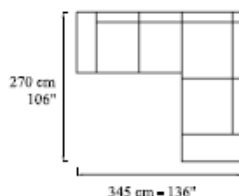

ELEMENTO TERMINALE 3,5 POSTI CON 1 BR. RECLINABILE sx/dx cm 232
TERMINAL UNIT 3,5 SEATER WITH 1 RECLINABLE ARM left/right 91"

ELEMENTO TERMINALE 2,5 POSTI CON 1 BR. sx/dx cm 190
TERMINAL UNIT 2,5 SEATER WITH 1 ARM left/right 75"

ELEMENTO TERMINALE 3,5 POSTI CON 1 BR. sx/dx cm 217
TERMINAL UNIT 3,5 SEATER WITH 1 ARM left/right 85"

CHAISELONGUE CON 1 BR. dx/sx / 3 SCH. RECLINABILI cm 270
CHAISELONGUE WITH 1 RECLINABLE ARM left/right AND 3 RECLINABLE BACKS 106"

95 cm - 38"

90 cm - 36"

POUFF cm 95 x 90 x 41
POUFF 38" x 36" x 16"

modello Free spirit

descrizioni/descriptions

composizioni/compositions

345 cm • 136"

CHAISELONGUE CON 1 BR. RECLINABILE SX cm 270
ELEMENTO TERMINALE 3,5 POSTI CON 1 BR. DX cm 217

CHAISELONGUE WITH 1 RECLINABLE LEFT ARM 106"
TERMINAL UNIT 3,5 SEATER WITH 1 RIGHT ARM 85"

345 cm • 136"

CHAISELONGUE CON 1 BR. RECLINABILE DX cm 270
ELEMENTO TERMINALE 3,5 POSTI CON 1 BR. SX cm 217

CHAISELONGUE WITH 1 RIGHT RECLINABLE ARM 106"
TERMINAL UNIT 3,5 SEATER WITH 1 LEFT ARM 85"