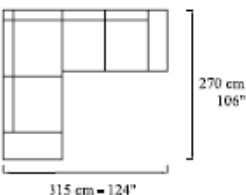

315 cm • 124"

CHAISELONGUE CON 1 BR. RECLINABILE SX cm 270
ELEMENTO TERMINALE 2,5 POSTI CON 1 BR. DX cm 191

CHAISELONGUE WITH 1 LEFT RECLINABLE ARM 106"
TERMINAL UNIT 2,5 SEATER WITH 1 RIGHT ARM 75"