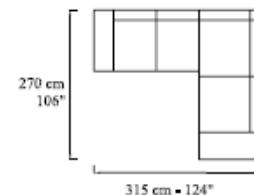

315 cm • 124"

CHAISELONGUE CON 1 BR. RECLINABILE DX cm 270
ELEMENTO TERMINALE 2,5 POSTI CON 1 BR. SX cm 190

CHAISELONGUE WITH 1 RIGHT RECLINABLE ARM 106"
TERMINAL UNIT 2,5 SEATER WITH 1 LEFT ARM 75"