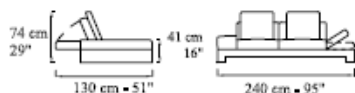

modello **Free spirit**

descrizioni/descriptions

DIVANO 2,5 POSTI CON 1 BR. RECLINABILE dx/sx cm 240
SOFA 2,5 SEATER WITH 1 RECLINABLE ARM right/left 95"

ELEMENTO TERMINALE CON 1 BR. RECLINABILE dx/sx cm 267
SOFA 3,5 SEATER WITH 1 RECLINABLE ARM right/left 105"

DIVANO 2,5 POSTI CON 2 BR. cm 225
SOFA 2,5 SEATER WITH 2 ARMS 89"

DIVANO 3,5 POSTI CON 2 BR. cm 252
SOFA 3,5 SEATER WITH 2 ARMS 99"

DIVANO 2,5 POSTI CON 2 BR. RECLINABILI cm 255
SOFA 2,5 SEATER WITH 2 RECLINABLE ARMS 101"

DIVANO 3,5 POSTI CON 2 BR. RECLINABILI cm 282
SOFA 3,5 SEATER WITH 2 RECLINABLE ARMS 111"

modello **Free spirit**

descrizioni/descriptions

ELEMENTO TERMINALE 2,5 POSTI CON 1 BR. RECLINABILE sx/dx cm 205
TERMINAL UNIT 2,5 SEATER WITH 1 RECLINABLE ARM left/right 81"

95 cm - 38"

90 cm - 36"

POUFF cm 95 x 90 x 41
POUFF 38" x 36" x 16"

modello Free spirit

descrizioni/descriptions

composizioni/compositions

345 cm • 136"

CHAISELONGUE CON 1 BR. RECLINABILE SX cm 270
ELEMENTO TERMINALE 3,5 POSTI CON 1 BR. DX cm 217