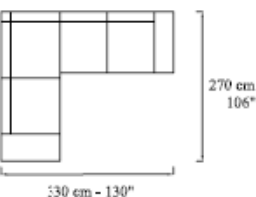

330 cm • 130"

CHAISELONGUE CON 1 BR. RECLINABILE SX cm 270
ELEMENTO TERMINALE 2,5 POSTI CON 1 BR. RECLINABILE DX cm 205

CHAISELONGUE WITH 1 LEFT RECLINABLE ARM 106"
TERMINAL UNIT 2,5 SEATER WITH 1 RIGHT ARM 81"