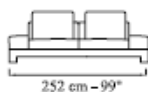

modello **Free spirit**

descrizioni/descriptions

DIVANO 2,5 POSTI CON 1 BR. RECLINABILE dx/sx cm 240
SOFA 2,5 SEATER WITH 1 RECLINABLE ARM right/left 95"

ELEMENTO TERMINALE CON 1 BR. RECLINABILE dx/sx cm 267
SOFA 3,5 SEATER WITH 1 RECLINABLE ARM right/left 105"

DIVANO 2,5 POSTI CON 2 BR. cm 225
SOFA 2,5 SEATER WITH 2 ARMS 89"

DIVANO 3,5 POSTI CON 2 BR. cm 252
SOFA 3,5 SEATER WITH 2 ARMS 99"

DIVANO 2,5 POSTI CON 2 BR. RECLINABILI cm 255
SOFA 2,5 SEATER WITH 2 RECLINABLE ARMS 101"

DIVANO 3,5 POSTI CON 2 BR. RECLINABILI cm 282
SOFA 3,5 SEATER WITH 2 RECLINABLE ARMS 111"

modello **Free spirit**

descrizioni/descriptions

ELEMENTO TERMINALE 2,5 POSTI CON 1 BR. RECLINABILE sx/dx cm 205
TERMINAL UNIT 2,5 SEATER WITH 1 RECLINABLE ARM left/right 81"

95 cm - 38"

90 cm - 36"

POUFF cm 95 x 90 x 41
POUFF 38" x 36" x 16"

modello Free spirit

descrizioni/descriptions

composizioni/compositions

345 cm • 136"

CHAISELONGUE CON 1 BR. RECLINABILE SX cm 270
ELEMENTO TERMINALE 3,5 POSTI CON 1 BR. DX cm 217