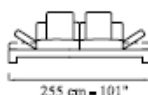

modello **Free spirit**

descrizioni/descriptions

DIVANO 2,5 POSTI CON 1 BR. RECLINABILE dx/sx cm 240
SOFA 2,5 SEATER WITH 1 RECLINABLE ARM right/left 95"

ELEMENTO TERMINALE CON 1 BR. RECLINABILE dx/sx cm 267
SOFA 3,5 SEATER WITH 1 RECLINABLE ARM right/left 105"

DIVANO 2,5 POSTI CON 2 BR. cm 225
SOFA 2,5 SEATER WITH 2 ARMS 89"

DIVANO 3,5 POSTI CON 2 BR. cm 252
SOFA 3,5 SEATER WITH 2 ARMS 99"

DIVANO 2,5 POSTI CON 2 BR. RECLINABILI cm 255
SOFA 2,5 SEATER WITH 2 RECLINABLE ARMS 101"