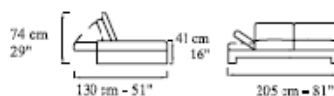

modello **Free spirit**

descrizioni/descriptions

DIVANO 2,5 POSTI CON 1 BR. RECLINABILE dx/sx cm 240
SOFA 2,5 SEATER WITH 1 RECLINABLE ARM right/left 95"

ELEMENTO TERMINALE CON 1 BR. RECLINABILE dx/sx cm 267
SOFA 3,5 SEATER WITH 1 RECLINABLE ARM right/left 105"

DIVANO 2,5 POSTI CON 2 BR. cm 225
SOFA 2,5 SEATER WITH 2 ARMS 89"

DIVANO 3,5 POSTI CON 2 BR. cm 252
SOFA 3,5 SEATER WITH 2 ARMS 99"

DIVANO 2,5 POSTI CON 2 BR. RECLINABILI cm 255
SOFA 2,5 SEATER WITH 2 RECLINABLE ARMS 101"

DIVANO 3,5 POSTI CON 2 BR. RECLINABILI cm 282
SOFA 3,5 SEATER WITH 2 RECLINABLE ARMS 111"

modello **Free spirit**

descrizioni/descriptions

ELEMENTO TERMINALE 2,5 POSTI CON 1 BR. RECLINABILE sx/dx cm 205
TERMINAL UNIT 2,5 SEATER WITH 1 RECLINABLE ARM left/right 81"

95 cm - 38"

90 cm - 36"

POUFF cm 95 x 90 x 41
POUFF 38" x 36" x 16"

modello Free spirit

descrizioni/descriptions

composizioni/compositions

345 cm • 136"

CHAISELONGUE CON 1 BR. RECLINABILE SX cm 270
ELEMENTO TERMINALE 3,5 POSTI CON 1 BR. DX cm 217