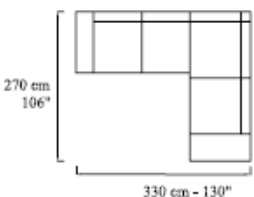

330 cm • 130"

CHAISELONGUE CON 1 BR. RECLINABILE DX cm 270
ELEMENTO TERMINALE 2,5 POSTI CON 1 BR. RECLINABILE SX cm 205

CHAISELONGUE WITH 1 RIGHT RECLINABLE ARM 106"
TERMINAL UNIT 2,5 SEATER WITH 1 LEFT ARM 81"