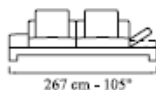

modello **Free spirit**

descrizioni/descriptions

DIVANO 2,5 POSTI CON 1 BR. RECLINABILE dx/sx cm 240
SOFA 2,5 SEATER WITH 1 RECLINABLE ARM right/left 95"

ELEMENTO TERMINALE CON 1 BR. RECLINABILE dx/sx cm 267
SOFA 3,5 SEATER WITH 1 RECLINABLE ARM right/left 105"

DIVANO 2,5 POSTI CON 2 BR. cm 225
SOFA 2,5 SEATER WITH 2 ARMS 89"

DIVANO 3,5 POSTI CON 2 BR. cm 252
SOFA 3,5 SEATER WITH 2 ARMS 99"

DIVANO 2,5 POSTI CON 2 BR. RECLINABILI cm 255
SOFA 2,5 SEATER WITH 2 RECLINABLE ARMS 101"

DIVANO 3,5 POSTI CON 2 BR. RECLINABILI cm 282
SOFA 3,5 SEATER WITH 2 RECLINABLE ARMS 111"

modello **Free spirit**

descrizioni/descriptions

ELEMENTO TERMINALE 2,5 POSTI CON 1 BR. RECLINABILE sx/dx cm 205
TERMINAL UNIT 2,5 SEATER WITH 1 RECLINABLE ARM left/right 81"

95 cm - 38"

90 cm - 36"

POUFF cm 95 x 90 x 41
POUFF 38" x 36" x 16"

modello Free spirit

descrizioni/descriptions

composizioni/compositions

345 cm • 136"

CHAISELONGUE CON 1 BR. RECLINABILE SX cm 270
ELEMENTO TERMINALE 3,5 POSTI CON 1 BR. DX cm 217