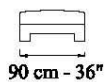

modello **Free spirit**

descrizioni/descriptions

ELEMENTO TERMINALE 2,5 POSTI CON 1 BR. RECLINABILE *sx/dx* cm 205
TERMINAL UNIT 2,5 SEATER WITH 1 RECLINABLE ARM *left/right* 81"

ELEMENTO TERMINALE 3,5 POSTI CON 1 BR. RECLINABILE *sx/dx* cm 232
TERMINAL UNIT 3,5 SEATER WITH 1 RECLINABLE ARM *left/right* 91"

ELEMENTO TERMINALE 2,5 POSTI CON 1 BR. *sx/dx* cm 190
TERMINAL UNIT 2,5 SEATER WITH 1 ARM *left/right* 75"

ELEMENTO TERMINALE 3,5 POSTI CON 1 BR. *sx/dx* cm 217
TERMINAL UNIT 3,5 SEATER WITH 1 ARM *left/right* 85"

CHAISELONGUE CON 1 BR. dx/sx / 3 SCH. RECLINABILI cm 270
CHAISELONGUE WITH 1 RECLINABLE ARM *left/right*
AND 3 RECLINABLE BACKS 106"

POUFF cm 90 x 80 x 41
POUFF 36" x 31,5" x 16"
