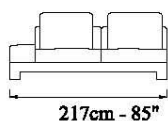

modello **Free spirit**

descrizioni/descriptions

ELEMENTO TERMINALE 2,5 POSTI CON 1 BR. RECLINABILE *sx/dx* cm 205
TERMINAL UNIT 2,5 SEATER WITH 1 RECLINABLE ARM *left/right* 81"

ELEMENTO TERMINALE 3,5 POSTI CON 1 BR. RECLINABILE *sx/dx* cm 232
TERMINAL UNIT 3,5 SEATER WITH 1 RECLINABLE ARM *left/right* 91"

ELEMENTO TERMINALE 2,5 POSTI CON 1 BR. *sx/dx* cm 190
TERMINAL UNIT 2,5 SEATER WITH 1 ARM *left/right* 75"

ELEMENTO TERMINALE 3,5 POSTI CON 1 BR. *sx/dx* cm 217
TERMINAL UNIT 3,5 SEATER WITH 1 ARM *left/right* 85"

CHAISELONGUE CON 1 BR. dx/sx / 3 SCH. RECLINABILI cm 270
CHAISELONGUE WITH 1 RECLINABLE ARM *left/right*
AND 3 RECLINABLE BACKS 106"

POUFF cm 90 x 80 x 41
POUFF 36" x 31,5" x 16"
