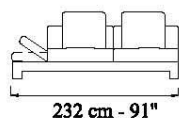

modello **Free spirit**

descrizioni/descriptions

ELEMENTO TERMINALE 2,5 POSTI CON 1 BR. RECLINABILE *sx/dx* cm 205
TERMINAL UNIT 2,5 SEATER WITH 1 RECLINABLE ARM *left/right* 81"

ELEMENTO TERMINALE 3,5 POSTI CON 1 BR. RECLINABILE *sx/dx* cm 232
TERMINAL UNIT 3,5 SEATER WITH 1 RECLINABLE ARM *left/right* 91"

ELEMENTO TERMINALE 2,5 POSTI CON 1 BR. *sx/dx* cm 190
TERMINAL UNIT 2,5 SEATER WITH 1 ARM *left/right* 75"

ELEMENTO TERMINALE 3,5 POSTI CON 1 BR. *sx/dx* cm 217
TERMINAL UNIT 3,5 SEATER WITH 1 ARM *left/right* 85"

CHAISELONGUE CON 1 BR. dx/sx / 3 SCH. RECLINABILI cm 270
CHAISELONGUE WITH 1 RECLINABLE ARM *left/right*
AND 3 RECLINABLE BACKS 106"

POUFF cm 90 x 80 x 41
POUFF 36" x 31,5" x 16"
