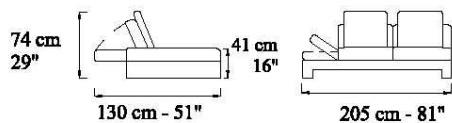

modello **Free spirit**

descrizioni/descriptions

ELEMENTO TERMINALE 2,5 POSTI CON 1 BR. RECLINABILE *sx/dx* cm 205
TERMINAL UNIT 2,5 SEATER WITH 1 RECLINABLE ARM *left/right* 81"

ELEMENTO TERMINALE 3,5 POSTI CON 1 BR. RECLINABILE *sx/dx* cm 232
TERMINAL UNIT 3,5 SEATER WITH 1 RECLINABLE ARM *left/right* 91"

ELEMENTO TERMINALE 2,5 POSTI CON 1 BR. *sx/dx* cm 190
TERMINAL UNIT 2,5 SEATER WITH 1 ARM *left/right* 75"

ELEMENTO TERMINALE 3,5 POSTI CON 1 BR. *sx/dx* cm 217
TERMINAL UNIT 3,5 SEATER WITH 1 ARM *left/right* 85"

CHAISELONGUE CON 1 BR. dx/sx / 3 SCH. RECLINABILI cm 270
CHAISELONGUE WITH 1 RECLINABLE ARM *left/right*
AND 3 RECLINABLE BACKS 106"

POUFF cm 90 x 80 x 41
POUFF 36" x 31,5" x 16"
