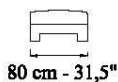

modello **Free spirit**

descrizioni/descriptions

ELEMENTO TERMINALE 2,5 POSTI CON 1 BR. RECLINABILE *sx/dx* cm 205
TERMINAL UNIT 2,5 SEATER WITH 1 RECLINABLE ARM *left/right* 81"

ELEMENTO TERMINALE 3,5 POSTI CON 1 BR. RECLINABILE *sx/dx* cm 232
TERMINAL UNIT 3,5 SEATER WITH 1 RECLINABLE ARM *left/right* 91"

ELEMENTO TERMINALE 2,5 POSTI CON 1 BR. *sx/dx* cm 190
TERMINAL UNIT 2,5 SEATER WITH 1 ARM *left/right* 75"

ELEMENTO TERMINALE 3,5 POSTI CON 1 BR. *sx/dx* cm 217
TERMINAL UNIT 3,5 SEATER WITH 1 ARM *left/right* 85"

CHAISELONGUE CON 1 BR. dx/sx / 3 SCH. RECLINABILI cm 270
CHAISELONGUE WITH 1 RECLINABLE ARM *left/right*
AND 3 RECLINABLE BACKS 106"

POUFF cm 90 x 80 x 41
POUFF 36" x 31,5" x 16"
