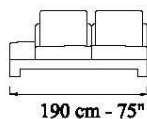

modello **Free spirit**

descrizioni/descriptions

ELEMENTO TERMINALE 2,5 POSTI CON 1 BR. RECLINABILE *sx/dx* cm 205
TERMINAL UNIT 2,5 SEATER WITH 1 RECLINABLE ARM *left/right* 81"

ELEMENTO TERMINALE 3,5 POSTI CON 1 BR. RECLINABILE *sx/dx* cm 232
TERMINAL UNIT 3,5 SEATER WITH 1 RECLINABLE ARM *left/right* 91"

ELEMENTO TERMINALE 2,5 POSTI CON 1 BR. *sx/dx* cm 190
TERMINAL UNIT 2,5 SEATER WITH 1 ARM *left/right* 75"

ELEMENTO TERMINALE 3,5 POSTI CON 1 BR. *sx/dx* cm 217
TERMINAL UNIT 3,5 SEATER WITH 1 ARM *left/right* 85"

CHAISELONGUE CON 1 BR. dx/sx / 3 SCH. RECLINABILI cm 270
CHAISELONGUE WITH 1 RECLINABLE ARM *left/right*
AND 3 RECLINABLE BACKS 106"

POUFF cm 90 x 80 x 41
POUFF 36" x 31,5" x 16"
