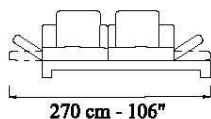

modello **Free spirit**

descrizioni/descriptions

ELEMENTO TERMINALE 2,5 POSTI CON 1 BR. RECLINABILE *sx/dx* cm 205
TERMINAL UNIT 2,5 SEATER WITH 1 RECLINABLE ARM *left/right* 81"

ELEMENTO TERMINALE 3,5 POSTI CON 1 BR. RECLINABILE *sx/dx* cm 232
TERMINAL UNIT 3,5 SEATER WITH 1 RECLINABLE ARM *left/right* 91"

ELEMENTO TERMINALE 2,5 POSTI CON 1 BR. *sx/dx* cm 190
TERMINAL UNIT 2,5 SEATER WITH 1 ARM *left/right* 75"

ELEMENTO TERMINALE 3,5 POSTI CON 1 BR. *sx/dx* cm 217
TERMINAL UNIT 3,5 SEATER WITH 1 ARM *left/right* 85"

CHAISELONGUE CON 1 BR. dx/sx / 3 SCH. RECLINABILI cm 270
CHAISELONGUE WITH 1 RECLINABLE ARM *left/right*
AND 3 RECLINABLE BACKS 106"

POUFF cm 90 x 80 x 41
POUFF 36" x 31,5" x 16"
