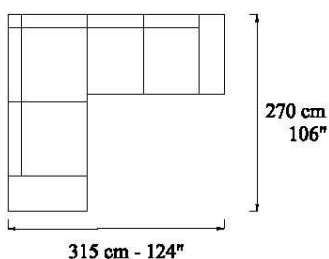

modello **Free spirit**

descrizioni/descriptions

composizioni/compositions

CHAISELONGUE CON 1 BR. RECLINABILE SX cm 270
ELEMENTO TERMINALE 3,5 POSTI CON 1 BR. DX cm 217
CHAISELONGUE WITH 1 RECLINABLE LEFT ARM 106"
TERMINAL UNIT 3,5 SEATER WITH 1 RIGHT ARM 85"

CHAISELONGUE CON 1 BR. RECLINABILE DX cm 270
ELEMENTO TERMINALE 3,5 POSTI CON 1 BR. SX cm 217
CHAISELONGUE WITH 1 RIGHT RECLINABLE ARM 106"
TERMINAL UNIT 3,5 SEATER WITH 1 LEFT ARM 85"

CHAISELONGUE CON 1 BR. RECLINABILE sx cm 270
ELEMENTO TERMINALE 3,5 POSTI CON 1 BR. RECLINABILE DX cm 232
POUFF cm 100x100
CHAISELONGUE WITH 1 LEFT RECLINABLE ARM 106"
TERMINAL UNIT 3,5 SEATER WITH 1 RIGHT ARM 91"
POUFF 40"x40"

CHAISELONGUE CON 1 BR. RECLINABILE dx cm 270
ELEMENTO TERMINALE 3,5 POSTI CON 1 BR. RECLINABILE SX cm 232
POUFF cm 100x100
CHAISELONGUE WITH 1 RIGHT RECLINABLE ARM 106"
TERMINAL UNIT 3,5 SEATER WITH 1 LEFT ARM 91"
POUFF 40"x40"

CHAISELONGUE CON 1 BR. RECLINABILE sx cm 270
ELEMENTO TERMINALE 3,5 POSTI CON 1 BR. dx cm 217
CHAISELONGUE WITH 1 LEFT RECLINABLE ARM 106"
TERMINAL UNIT 3,5 SEATER WITH 1 RIGHT ARM 85"

CHAISELONGUE CON 1 BR. RECLINABILE dx cm 270
ELEMENTO TERMINALE 3,5 POSTI CON 1 BR. sx cm 217
CHAISELONGUE WITH 1 RIGHT RECLINABLE ARM 106"
TERMINAL UNIT 3,5 SEATER WITH 1 LEFT ARM 85"