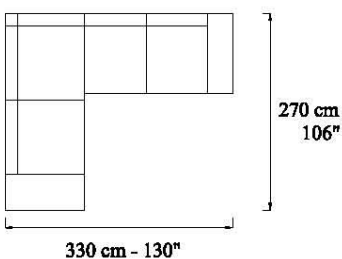

modello **Free spirit**

descrizioni/descriptions

composizioni/compositions

CHAISELONGUE CON 1 BR. RECLINABILE SX cm 270
ELEMENTO TERMINALE 3,5 POSTI CON 1 BR. DX cm 217
CHAISELONGUE WITH 1 RECLINABLE LEFT ARM 106"
TERMINAL UNIT 3,5 SEATER WITH 1 RIGHT ARM 85"

CHAISELONGUE CON 1 BR. RECLINABILE DX cm 270
ELEMENTO TERMINALE 3,5 POSTI CON 1 BR. SX cm 217
CHAISELONGUE WITH 1 RIGHT RECLINABLE ARM 106"
TERMINAL UNIT 3,5 SEATER WITH 1 LEFT ARM 85"

CHAISELONGUE CON 1 BR. RECLINABILE sx cm 270
ELEMENTO TERMINALE 3,5 POSTI CON 1 BR. RECLINABILE DX cm 232
POUFF cm 100x100
CHAISELONGUE WITH 1 LEFT RECLINABLE ARM 106"
TERMINAL UNIT 3,5 SEATER WITH 1 RIGHT ARM 91"
POUFF 40"x40"

CHAISELONGUE CON 1 BR. RECLINABILE dx cm 270
ELEMENTO TERMINALE 3,5 POSTI CON 1 BR. RECLINABILE SX cm 232
POUFF cm 100x100
CHAISELONGUE WITH 1 RIGHT RECLINABLE ARM 106"
TERMINAL UNIT 3,5 SEATER WITH 1 LEFT ARM 91"
POUFF 40"x40"

CHAISELONGUE CON 1 BR. RECLINABILE sx cm 270
ELEMENTO TERMINALE 3,5 POSTI CON 1 BR. dx cm 217
CHAISELONGUE WITH 1 LEFT RECLINABLE ARM 106"
TERMINAL UNIT 3,5 SEATER WITH 1 RIGHT ARM 85"

CHAISELONGUE CON 1 BR. RECLINABILE dx cm 270
ELEMENTO TERMINALE 3,5 POSTI CON 1 BR. sx cm 217
CHAISELONGUE WITH 1 RIGHT RECLINABLE ARM 106"
TERMINAL UNIT 3,5 SEATER WITH 1 LEFT ARM 85"