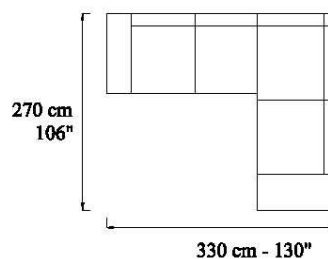

CHAISELONGUE CON 1 BR. RECLINABILE dx cm 270
ELEMENTO TERMINALE 2,5 POSTI CON 1 BR. sx cm 205
CHAISELONGUE WITH 1 RIGHT RECLINABLE ARM 106"
TERMINAL UNIT 2,5 SEATER WITH 1 LEFT ARM 81"