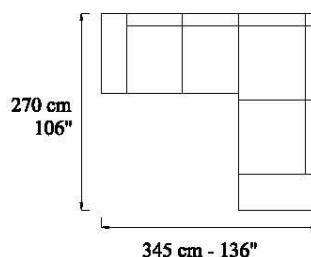

modello **Free spirit**

descrizioni/descriptions

composizioni/compositions

CHAISELONGUE CON 1 BR. RECLINABILE SX cm 270
ELEMENTO TERMINALE 3,5 POSTI CON 1 BR. DX cm 217
CHAISELONGUE WITH 1 RECLINABLE LEFT ARM 106"
TERMINAL UNIT 3,5 SEATER WITH 1 RIGHT ARM 85"

CHAISELONGUE CON 1 BR. RECLINABILE DX cm 270
ELEMENTO TERMINALE 3,5 POSTI CON 1 BR. SX cm 217
CHAISELONGUE WITH 1 RIGHT RECLINABLE ARM 106"
TERMINAL UNIT 3,5 SEATER WITH 1 LEFT ARM 85"

CHAISELONGUE CON 1 BR. RECLINABILE sx cm 270
ELEMENTO TERMINALE 3,5 POSTI CON 1 BR. RECLINABILE DX cm 232
POUFF cm 100x100
CHAISELONGUE WITH 1 LEFT RECLINABLE ARM 106"
TERMINAL UNIT 3,5 SEATER WITH 1 RIGHT ARM 91"
POUFF 40"x40"

CHAISELONGUE CON 1 BR. RECLINABILE dx cm 270
ELEMENTO TERMINALE 3,5 POSTI CON 1 BR. RECLINABILE SX cm 232
POUFF cm 100x100
CHAISELONGUE WITH 1 RIGHT RECLINABLE ARM 106"
TERMINAL UNIT 3,5 SEATER WITH 1 LEFT ARM 91"
POUFF 40"x40"

CHAISELONGUE CON 1 BR. RECLINABILE sx cm 270
ELEMENTO TERMINALE 3,5 POSTI CON 1 BR. dx cm 217
CHAISELONGUE WITH 1 LEFT RECLINABLE ARM 106"
TERMINAL UNIT 3,5 SEATER WITH 1 RIGHT ARM 85"

CHAISELONGUE CON 1 BR. RECLINABILE dx cm 270
ELEMENTO TERMINALE 3,5 POSTI CON 1 BR. sx cm 217
CHAISELONGUE WITH 1 RIGHT RECLINABLE ARM 106"
TERMINAL UNIT 3,5 SEATER WITH 1 LEFT ARM 85"