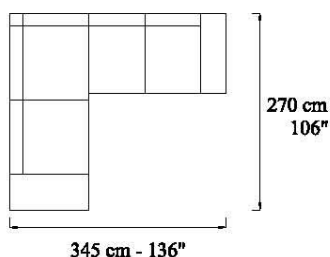

modello **Free spirit**

descrizioni/descriptions

composizioni/compositions

CHAISELONGUE CON 1 BR. RECLINABILE SX cm 270
ELEMENTO TERMINALE 3,5 POSTI CON 1 BR. DX cm 217
CHAISELONGUE WITH 1 RECLINABLE LEFT ARM 106"
TERMINAL UNIT 3,5 SEATER WITH 1 RIGHT ARM 85"

CHAISELONGUE CON 1 BR. RECLINABILE DX cm 270
ELEMENTO TERMINALE 3,5 POSTI CON 1 BR. SX cm 217
CHAISELONGUE WITH 1 RIGHT RECLINABLE ARM 106"
TERMINAL UNIT 3,5 SEATER WITH 1 LEFT ARM 85"

CHAISELONGUE CON 1 BR. RECLINABILE sx cm 270
ELEMENTO TERMINALE 3,5 POSTI CON 1 BR. RECLINABILE DX cm 232
POUFF cm 100x100
CHAISELONGUE WITH 1 LEFT RECLINABLE ARM 106"
TERMINAL UNIT 3,5 SEATER WITH 1 RIGHT ARM 91"
POUFF 40"x40"

CHAISELONGUE CON 1 BR. RECLINABILE dx cm 270
ELEMENTO TERMINALE 3,5 POSTI CON 1 BR. RECLINABILE SX cm 232
POUFF cm 100x100
CHAISELONGUE WITH 1 RIGHT RECLINABLE ARM 106"
TERMINAL UNIT 3,5 SEATER WITH 1 LEFT ARM 91"
POUFF 40"x40"

CHAISELONGUE CON 1 BR. RECLINABILE sx cm 270
ELEMENTO TERMINALE 3,5 POSTI CON 1 BR. dx cm 217
CHAISELONGUE WITH 1 LEFT RECLINABLE ARM 106"
TERMINAL UNIT 3,5 SEATER WITH 1 RIGHT ARM 85"

CHAISELONGUE CON 1 BR. RECLINABILE dx cm 270
ELEMENTO TERMINALE 3,5 POSTI CON 1 BR. sx cm 217
CHAISELONGUE WITH 1 RIGHT RECLINABLE ARM 106"
TERMINAL UNIT 3,5 SEATER WITH 1 LEFT ARM 85"