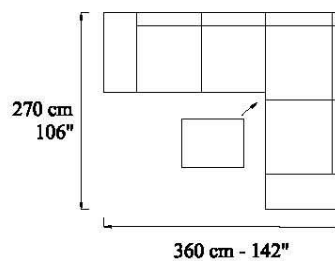

modello **Free spirit**

descrizioni/descriptions

composizioni/compositions

CHAISELONGUE CON 1 BR. RECLINABILE SX cm 270
ELEMENTO TERMINALE 3,5 POSTI CON 1 BR. DX cm 217
CHAISELONGUE WITH 1 RECLINABLE LEFT ARM 106"
TERMINAL UNIT 3,5 SEATER WITH 1 RIGHT ARM 85"

CHAISELONGUE CON 1 BR. RECLINABILE DX cm 270
ELEMENTO TERMINALE 3,5 POSTI CON 1 BR. SX cm 217
CHAISELONGUE WITH 1 RIGHT RECLINABLE ARM 106"
TERMINAL UNIT 3,5 SEATER WITH 1 LEFT ARM 85"

CHAISELONGUE CON 1 BR. RECLINABILE sx cm 270
ELEMENTO TERMINALE 3,5 POSTI CON 1 BR. RECLINABILE DX cm 232
POUFF cm 100x100
CHAISELONGUE WITH 1 LEFT RECLINABLE ARM 106"
TERMINAL UNIT 3,5 SEATER WITH 1 RIGHT ARM 91"
POUFF 40"x40"

CHAISELONGUE CON 1 BR. RECLINABILE dx cm 270
ELEMENTO TERMINALE 3,5 POSTI CON 1 BR. RECLINABILE SX cm 232
POUFF cm 100x100
CHAISELONGUE WITH 1 RIGHT RECLINABLE ARM 106"
TERMINAL UNIT 3,5 SEATER WITH 1 LEFT ARM 91"
POUFF 40"x40"

CHAISELONGUE CON 1 BR. RECLINABILE sx cm 270
ELEMENTO TERMINALE 3,5 POSTI CON 1 BR. dx cm 217
CHAISELONGUE WITH 1 LEFT RECLINABLE ARM 106"
TERMINAL UNIT 3,5 SEATER WITH 1 RIGHT ARM 85"

CHAISELONGUE CON 1 BR. RECLINABILE dx cm 270
ELEMENTO TERMINALE 3,5 POSTI CON 1 BR. sx cm 217
CHAISELONGUE WITH 1 RIGHT RECLINABLE ARM 106"
TERMINAL UNIT 3,5 SEATER WITH 1 LEFT ARM 85"