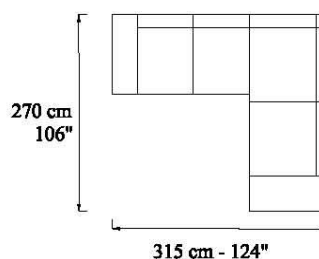

modello **Free spirit**

descrizioni/descriptions

composizioni/compositions

CHAISELONGUE CON 1 BR. RECLINABILE SX cm 270
ELEMENTO TERMINALE 3,5 POSTI CON 1 BR. DX cm 217
CHAISELONGUE WITH 1 RECLINABLE LEFT ARM 106"
TERMINAL UNIT 3,5 SEATER WITH 1 RIGHT ARM 85"

CHAISELONGUE CON 1 BR. RECLINABILE DX cm 270
ELEMENTO TERMINALE 3,5 POSTI CON 1 BR. SX cm 217
CHAISELONGUE WITH 1 RIGHT RECLINABLE ARM 106"
TERMINAL UNIT 3,5 SEATER WITH 1 LEFT ARM 85"

CHAISELONGUE CON 1 BR. RECLINABILE sx cm 270
ELEMENTO TERMINALE 3,5 POSTI CON 1 BR. RECLINABILE DX cm 232
POUFF cm 100x100
CHAISELONGUE WITH 1 LEFT RECLINABLE ARM 106"
TERMINAL UNIT 3,5 SEATER WITH 1 RIGHT ARM 91"
POUFF 40"x40"

CHAISELONGUE CON 1 BR. RECLINABILE dx cm 270
ELEMENTO TERMINALE 3,5 POSTI CON 1 BR. RECLINABILE SX cm 232
POUFF cm 100x100
CHAISELONGUE WITH 1 RIGHT RECLINABLE ARM 106"
TERMINAL UNIT 3,5 SEATER WITH 1 LEFT ARM 91"
POUFF 40"x40"

CHAISELONGUE CON 1 BR. RECLINABILE sx cm 270
ELEMENTO TERMINALE 3,5 POSTI CON 1 BR. dx cm 217
CHAISELONGUE WITH 1 LEFT RECLINABLE ARM 106"
TERMINAL UNIT 3,5 SEATER WITH 1 RIGHT ARM 85"

CHAISELONGUE CON 1 BR. RECLINABILE dx cm 270
ELEMENTO TERMINALE 3,5 POSTI CON 1 BR. sx cm 217
CHAISELONGUE WITH 1 RIGHT RECLINABLE ARM 106"
TERMINAL UNIT 3,5 SEATER WITH 1 LEFT ARM 85"