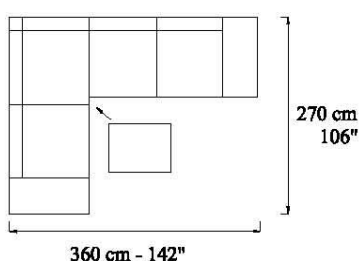

modello **Free spirit**

descrizioni/descriptions

composizioni/compositions

CHAISELONGUE CON 1 BR. RECLINABILE SX cm 270
ELEMENTO TERMINALE 3,5 POSTI CON 1 BR. DX cm 217
CHAISELONGUE WITH 1 RECLINABLE LEFT ARM 106"
TERMINAL UNIT 3,5 SEATER WITH 1 RIGHT ARM 85"

CHAISELONGUE CON 1 BR. RECLINABILE DX cm 270
ELEMENTO TERMINALE 3,5 POSTI CON 1 BR. SX cm 217
CHAISELONGUE WITH 1 RIGHT RECLINABLE ARM 106"
TERMINAL UNIT 3,5 SEATER WITH 1 LEFT ARM 85"

CHAISELONGUE CON 1 BR. RECLINABILE sx cm 270
ELEMENTO TERMINALE 3,5 POSTI CON 1 BR. RECLINABILE DX cm 232
POUFF cm 100x100
CHAISELONGUE WITH 1 LEFT RECLINABLE ARM 106"
TERMINAL UNIT 3,5 SEATER WITH 1 RIGHT ARM 91"
POUFF 40"x40"

CHAISELONGUE CON 1 BR. RECLINABILE dx cm 270
ELEMENTO TERMINALE 3,5 POSTI CON 1 BR. RECLINABILE SX cm 232
POUFF cm 100x100
CHAISELONGUE WITH 1 RIGHT RECLINABLE ARM 106"
TERMINAL UNIT 3,5 SEATER WITH 1 LEFT ARM 91"
POUFF 40"x40"

CHAISELONGUE CON 1 BR. RECLINABILE sx cm 270
ELEMENTO TERMINALE 3,5 POSTI CON 1 BR. dx cm 217
CHAISELONGUE WITH 1 LEFT RECLINABLE ARM 106"
TERMINAL UNIT 3,5 SEATER WITH 1 RIGHT ARM 85"

CHAISELONGUE CON 1 BR. RECLINABILE dx cm 270
ELEMENTO TERMINALE 3,5 POSTI CON 1 BR. sx cm 217
CHAISELONGUE WITH 1 RIGHT RECLINABLE ARM 106"
TERMINAL UNIT 3,5 SEATER WITH 1 LEFT ARM 85"