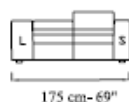

modello **In & Out**

descrizioni/descriptions

con braccioli larghi / with large arms

POLTRONA cm 126  
ARMCHAIR 50"

DIVANO 2 POSTI CON 2 BR. cm 186  
SOFA 2 SEATER WITH 2 ARMS 73"

DIVANO 3 POSTI CON 2 BR. cm 226  
SOFA 3 SEATER WITH 2 ARMS 88"

DIVANO 3,5 POSTI CON 2 BR. cm 246  
SOFA 3,5 SEATER WITH 2 ARMS 96"

DIVANO 4 POSTI CON 2 BR. cm 266  
SOFA 4 SEATER WITH 2 ARMS 104"

modello **In & Out**

descrizioni/descriptions

con 1 bracciolo largo ed 1 stretto  
with 1 large arm and 1 small arm

POLTRONA cm 115  
ARMCHAIR 45"

DIVANO 2 POSTI CON 2 BR. cm 175  
SOFA 2 SEATER WITH 2 ARMS 69"

DIVANO 3 POSTI CON 2 BR. cm 215  
SOFA 3 SEATER WITH 2 ARMS 85"

DIVANO 3,5 POSTI CON 2 BR. cm 235  
SOFA 3,5 SEATER WITH 2 ARMS 93"

DIVANO 4 POSTI CON 2 BR. cm 255  
SOFA 4 SEATER WITH 2 ARMS 100"

modello **In & Out**

descrizioni/descriptions

con braccioli stretti / with small arms

POLTRONA cm 104  
ARMCHAIR 41"

DIVANO 2 POSTI CON 2 BR. cm 164  
SOFA 2 SEATER WITH 2 ARMS 65"