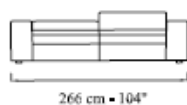

modello **In & Out**

descrizioni/descriptions

con braccioli larghi / with large arms

POLTRONA cm 126  
ARMCHAIR 50"

DIVANO 2 POSTI CON 2 BR. cm 186  
SOFA 2 SEATER WITH 2 ARMS 73"

DIVANO 3 POSTI CON 2 BR. cm 226  
SOFA 3 SEATER WITH 2 ARMS 88"

DIVANO 3,5 POSTI CON 2 BR. cm 246  
SOFA 3,5 SEATER WITH 2 ARMS 96"

DIVANO 4 POSTI CON 2 BR. cm 266  
SOFA 4 SEATER WITH 2 ARMS 104"

modello **In & Out**

descrizioni/descriptions

con 1 bracciolo largo ed 1 stretto  
with 1 large arm and 1 small arm

POLTRONA cm 115  
ARMCHAIR 45"

DIVANO 2 POSTI CON 2 BR. cm 175  
SOFA 2 SEATER WITH 2 ARMS 69"

DIVANO 3 POSTI CON 2 BR. cm 215  
SOFA 3 SEATER WITH 2 ARMS 85"

DIVANO 3,5 POSTI CON 2 BR. cm 235  
SOFA 3,5 SEATER WITH 2 ARMS 93"

DIVANO 4 POSTI CON 2 BR. cm 255  
SOFA 4 SEATER WITH 2 ARMS 100"

modello **In & Out**

descrizioni/descriptions

con braccioli stretti / with small arms

POLTRONA cm 104  
ARMCHAIR 41"

DIVANO 2 POSTI CON 2 BR. cm 164  
SOFA 2 SEATER WITH 2 ARMS 65"