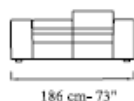

modello **In & Out**

descrizioni/descriptions

con braccioli larghi / with large arms

POLTRONA cm 126  
ARMCHAIR 50"

DIVANO 2 POSTI CON 2 BR. cm 186  
SOFA 2 SEATER WITH 2 ARMS 73"

DIVANO 3 POSTI CON 2 BR. cm 226  
SOFA 3 SEATER WITH 2 ARMS 88"

DIVANO 3,5 POSTI CON 2 BR. cm 246  
SOFA 3,5 SEATER WITH 2 ARMS 96"

DIVANO 4 POSTI CON 2 BR. cm 266  
SOFA 4 SEATER WITH 2 ARMS 104"

modello **In & Out**

descrizioni/descriptions

con 1 bracciolo largo ed 1 stretto  
with 1 large arm and 1 small arm

POLTRONA cm 115  
ARMCHAIR 45"

DIVANO 2 POSTI CON 2 BR. cm 175  
SOFA 2 SEATER WITH 2 ARMS 69"

DIVANO 3 POSTI CON 2 BR. cm 215  
SOFA 3 SEATER WITH 2 ARMS 85"

DIVANO 3,5 POSTI CON 2 BR. cm 235  
SOFA 3,5 SEATER WITH 2 ARMS 93"

DIVANO 4 POSTI CON 2 BR. cm 255  
SOFA 4 SEATER WITH 2 ARMS 100"

modello **In & Out**

descrizioni/descriptions

con braccioli stretti / with small arms

POLTRONA cm 104  
ARMCHAIR 41"

DIVANO 2 POSTI CON 2 BR. cm 164  
SOFA 2 SEATER WITH 2 ARMS 65"