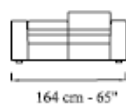

DIVANO 3,5 POSTI CON 2 BR. cm 246  
SOFA 3,5 SEATER WITH 2 ARMS 96"

DIVANO 4 POSTI CON 2 BR. cm 266  
SOFA 4 SEATER WITH 2 ARMS 104"

modello **In & Out**

descrizioni/descriptions

con 1 bracciolo largo ed 1 stretto  
with 1 large arm and 1 small arm

POLTRONA cm 115  
ARMCHAIR 45"

DIVANO 2 POSTI CON 2 BR. cm 175  
SOFA 2 SEATER WITH 2 ARMS 69"

DIVANO 3 POSTI CON 2 BR. cm 215  
SOFA 3 SEATER WITH 2 ARMS 85"

DIVANO 3,5 POSTI CON 2 BR. cm 235  
SOFA 3,5 SEATER WITH 2 ARMS 93"

DIVANO 4 POSTI CON 2 BR. cm 255  
SOFA 4 SEATER WITH 2 ARMS 100"

modello **In & Out**

descrizioni/descriptions

con braccioli stretti / with small arms

POLTRONA cm 104  
ARMCHAIR 41"

DIVANO 2 POSTI CON 2 BR. cm 164  
SOFA 2 SEATER WITH 2 ARMS 65"

DIVANO 3 POSTI CON 2 BR. cm 204  
SOFA 3 SEATER WITH 2 ARMS 80"

DIVANO 3,5 POSTI CON 2 BR. cm 224  
SOFA 3,5 SEATER WITH 2 ARMS 88"

DIVANO 4 POSTI CON 2 BR. cm 244  
SOFA 4 SEATER WITH 2 ARMS 96"