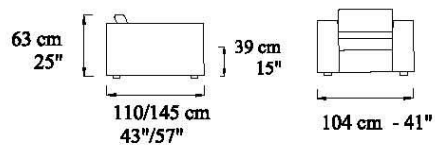

modello **In & Out**

descrizioni/*descriptions*

con braccioli stretti / *with small arms*

POLTRONA cm 104
ARMCHAIR 41"

DIVANO 2 POSTI CON 2 BR. cm 164
SOFA 2 SEATER WITH 2 ARMS 65"

DIVANO 3 POSTI CON 2 BR. cm 204
SOFA 3 SEATER WITH 2 ARMS 80"

DIVANO 3,5 POSTI CON 2 BR. cm 224
SOFA 3,5 SEATER WITH 2 ARMS 88"

DIVANO 4 POSTI CON 2 BR. cm 244
SOFA 4 SEATER WITH 2 ARMS 96"