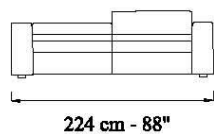

modello **In & Out**

descrizioni/*descriptions*

con braccioli stretti / *with small arms*

POLTRONA cm 104
ARMCHAIR 41"

DIVANO 2 POSTI CON 2 BR. cm 164
SOFA 2 SEATER WITH 2 ARMS 65"

DIVANO 3 POSTI CON 2 BR. cm 204
SOFA 3 SEATER WITH 2 ARMS 80"

DIVANO 3,5 POSTI CON 2 BR. cm 224
SOFA 3,5 SEATER WITH 2 ARMS 88"

DIVANO 4 POSTI CON 2 BR. cm 244
SOFA 4 SEATER WITH 2 ARMS 96"