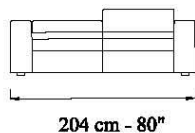

modello **In & Out**

descrizioni/*descriptions*

con braccioli stretti / *with small arms*

POLTRONA cm 104
ARMCHAIR 41"

DIVANO 2 POSTI CON 2 BR. cm 164
SOFA 2 SEATER WITH 2 ARMS 65"

DIVANO 3 POSTI CON 2 BR. cm 204
SOFA 3 SEATER WITH 2 ARMS 80"

DIVANO 3,5 POSTI CON 2 BR. cm 224
SOFA 3,5 SEATER WITH 2 ARMS 88"

DIVANO 4 POSTI CON 2 BR. cm 244
SOFA 4 SEATER WITH 2 ARMS 96"