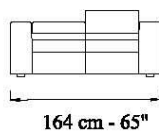

modello **In & Out**

descrizioni/*descriptions*

con braccioli stretti / *with small arms*

POLTRONA cm 104
ARMCHAIR 41"

DIVANO 2 POSTI CON 2 BR. cm 164
SOFA 2 SEATER WITH 2 ARMS 65"

DIVANO 3 POSTI CON 2 BR. cm 204
SOFA 3 SEATER WITH 2 ARMS 80"

DIVANO 3,5 POSTI CON 2 BR. cm 224
SOFA 3,5 SEATER WITH 2 ARMS 88"

DIVANO 4 POSTI CON 2 BR. cm 244
SOFA 4 SEATER WITH 2 ARMS 96"