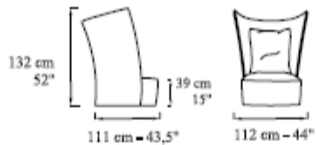

modello **Red baron**

descrizioni/*descriptions*

POLTRONA
ARMCHAIR

cm 112
44"
