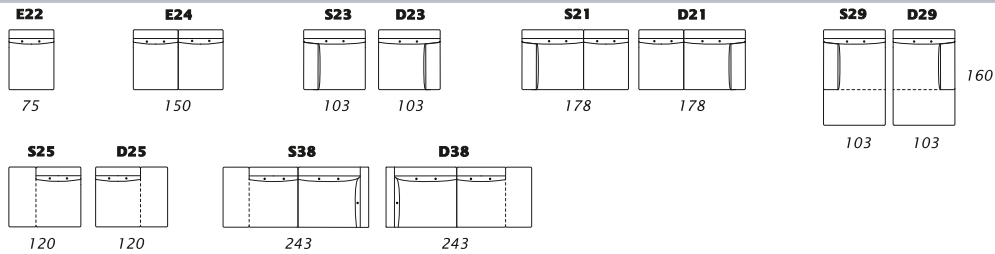

GRANT SOFA

X tutti gli elementi del gruppo X hanno lo stesso modulo di seduta – all items in group X have the same seat width

Y tutti gli elementi del gruppo Y hanno lo stesso modulo di seduta – all items in group Y have the same seat width

J tutti gli elementi del gruppo J hanno lo stesso modulo di seduta – all items in group J have the same seat width

milanofurniture.com.au

140 Parramatta Rd Ashfield Sydney NSW 2131
T 02 97995499 E info@milanofurniture.com.au