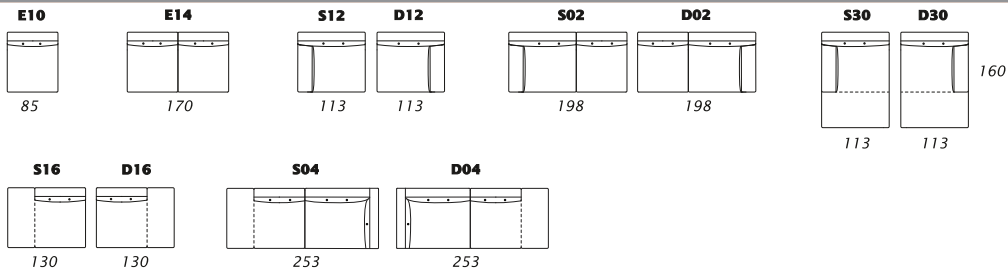

GRANT SOFA

X tutti gli elementi del gruppo X hanno lo stesso modulo di seduta – all items in group X have the same seat width

Y tutti gli elementi del gruppo Y hanno lo stesso modulo di seduta – all items in group Y have the same seat width

J tutti gli elementi del gruppo J hanno lo stesso modulo di seduta – all items in group J have the same seat width

milanofurniture.com.au

140 Parramatta Rd Ashfield Sydney NSW 2131
T 02 97995499 E info@milanofurniture.com.au