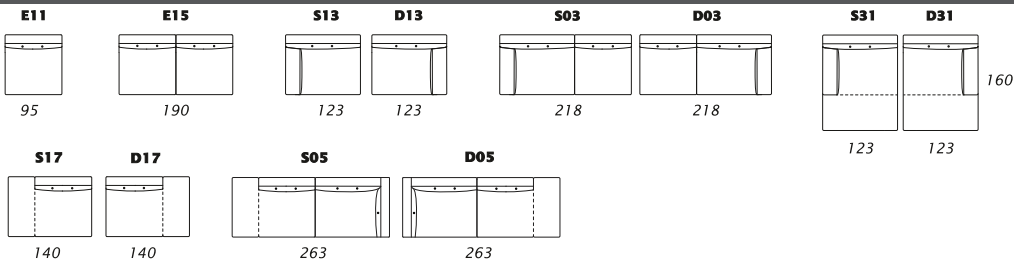

GRANT SOFA

X tutti gli elementi del gruppo X hanno lo stesso modulo di seduta – all items in group X have the same seat width

Y tutti gli elementi del gruppo Y hanno lo stesso modulo di seduta – all items in group Y have the same seat width

J tutti gli elementi del gruppo J hanno lo stesso modulo di seduta – all items in group J have the same seat width

milanofurniture.com.au

140 Parramatta Rd Ashfield Sydney NSW 2131
T 02 97995499 E info@milanofurniture.com.au