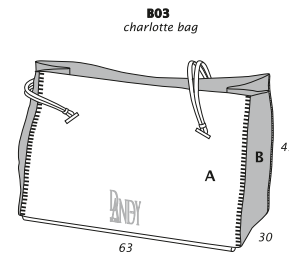

X all items in group X have the same seat width – tutti gli elementi del gruppo X hanno lo stesso modulo di seduta

Y all items in group Y have the same seat width – tutti gli elementi del gruppo Y hanno lo stesso modulo di seduta

J all items in group J have the same seat width – tutti gli elementi del gruppo J hanno lo stesso modulo di seduta

Each piece is made by hand and has its own uniqueness. Measures may vary with a tolerance up to 3%.

Mixing above groups (X - Y - J) will create sectionals with different seat widths.

Corner piece E01 is an odd piece and can be used with all above groups X - Y - J.

Seat depth 63 cm - 25".

MCQUEEN

140 Parramatta Rd Ashfield Sydney NSW 2131
T 02 97995499 E info@milanofurniture.com.au