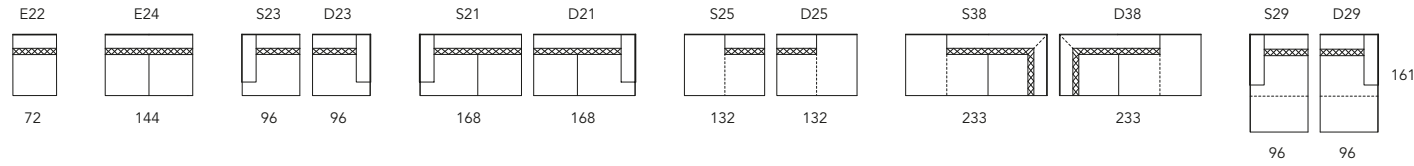

X all items in group X have the same seat width – tutti gli elementi del gruppo X hanno lo stesso modulo di seduta

Y all items in group Y have the same seat width – tutti gli elementi del gruppo Y hanno lo stesso modulo di seduta

J all items in group J have the same seat width – tutti gli elementi del gruppo J hanno lo stesso modulo di seduta

Each piece is made by hand and has its own uniqueness. Measures may vary with a tolerance up to 3%.

Mixing above groups (X - Y - J) will create sectionals with different seat widths.

Corner piece E01 is an odd piece and can be used with all above groups X - Y - J.

Seat depth 63 cm - 25".

MCQUEEN

140 Parramatta Rd Ashfield Sydney NSW 2131
T 02 97995499 E info@milanofurniture.com.au