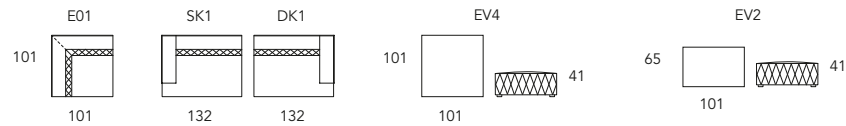

X all items in group X have the same seat width – tutti gli elementi del gruppo X hanno lo stesso modulo di seduta

Y all items in group Y have the same seat width – tutti gli elementi del gruppo Y hanno lo stesso modulo di seduta

J all items in group J have the same seat width – tutti gli elementi del gruppo J hanno lo stesso modulo di seduta

Each piece is made by hand and has its own uniqueness. Measures may vary with a tolerance up to 3%.

Mixing above groups (X - Y - J) will create sectionals with different seat widths.

Corner piece E01 is an odd piece and can be used with all above groups X - Y - J.

Seat depth 63 cm - 25".

MCQUEEN

140 Parramatta Rd Ashfield Sydney NSW 2131
T 02 97995499 E info@milanofurniture.com.au