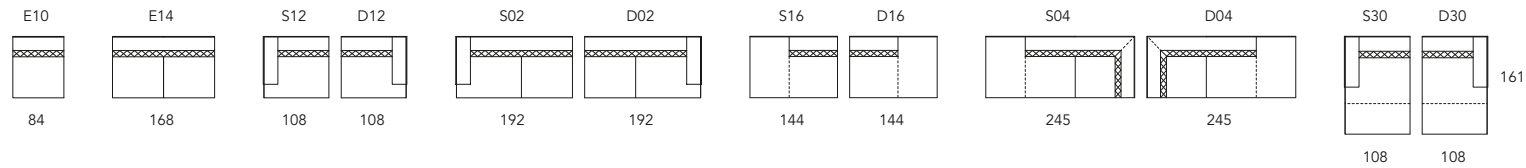

X all items in group X have the same seat width – tutti gli elementi del gruppo X hanno lo stesso modulo di seduta

Y all items in group Y have the same seat width – tutti gli elementi del gruppo Y hanno lo stesso modulo di seduta

J all items in group J have the same seat width – tutti gli elementi del gruppo J hanno lo stesso modulo di seduta

Each piece is made by hand and has its own uniqueness. Measures may vary with a tolerance up to 3%.

Mixing above groups (X - Y - J) will create sectionals with different seat widths.

Corner piece E01 is an odd piece and can be used with all above groups X - Y - J.

Seat depth 63 cm - 25".

MCQUEEN

140 Parramatta Rd Ashfield Sydney NSW 2131
T 02 97995499 E info@milanofurniture.com.au