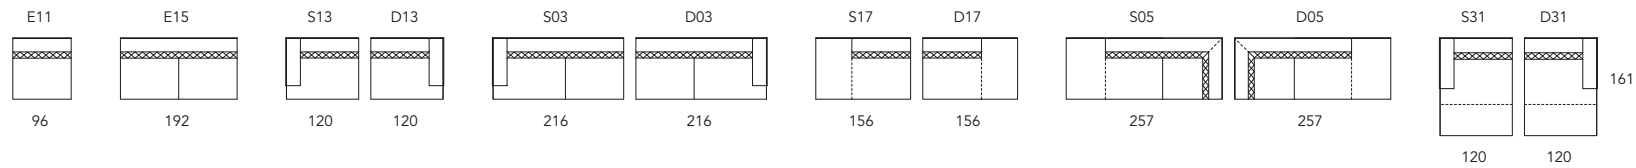

X all items in group X have the same seat width – tutti gli elementi del gruppo X hanno lo stesso modulo di seduta

Y all items in group Y have the same seat width – tutti gli elementi del gruppo Y hanno lo stesso modulo di seduta

J all items in group J have the same seat width – tutti gli elementi del gruppo J hanno lo stesso modulo di seduta

Each piece is made by hand and has its own uniqueness. Measures may vary with a tolerance up to 3%.

Mixing above groups (X - Y - J) will create sectionals with different seat widths.

Corner piece E01 is an odd piece and can be used with all above groups X - Y - J.

Seat depth 63 cm - 25".

MCQUEEN

140 Parramatta Rd Ashfield Sydney NSW 2131
T 02 97995499 E info@milanofurniture.com.au